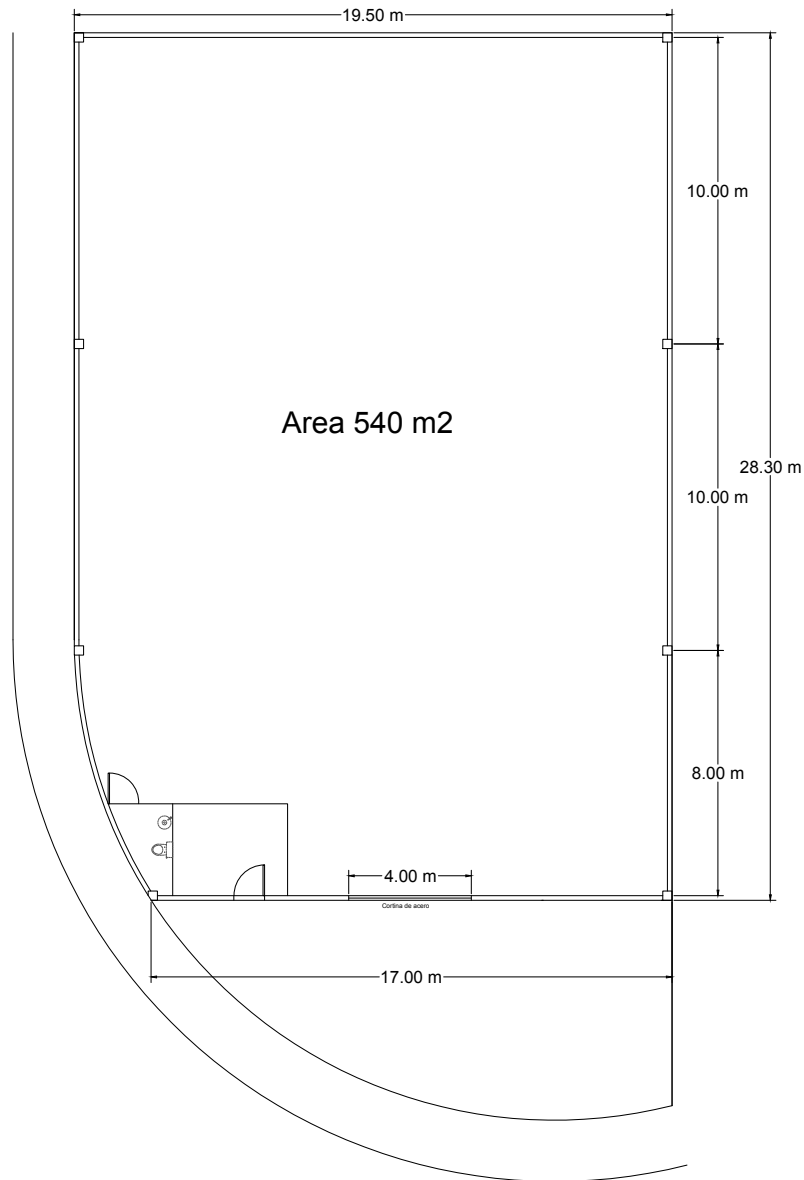

NAUNOVA
CONSTRUCCIONES

T. 251.51.31

Planta Arquitectónica

Sierra Morena # 512, int. 102
Fracc. Bosques del Prado Norte
C.P 20127 Aguascalientes, Ags.