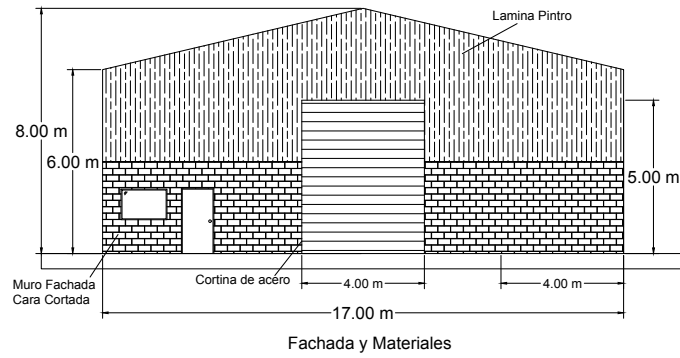

NAUNOVA
CONSTRUCCIONES

T. 251.51.31

Planta Arquitectónica

Sierra Morena # 512, int. 102
Fracc. Bosques del Prado Norte
C.P 20127 Aguascalientes, Ags.